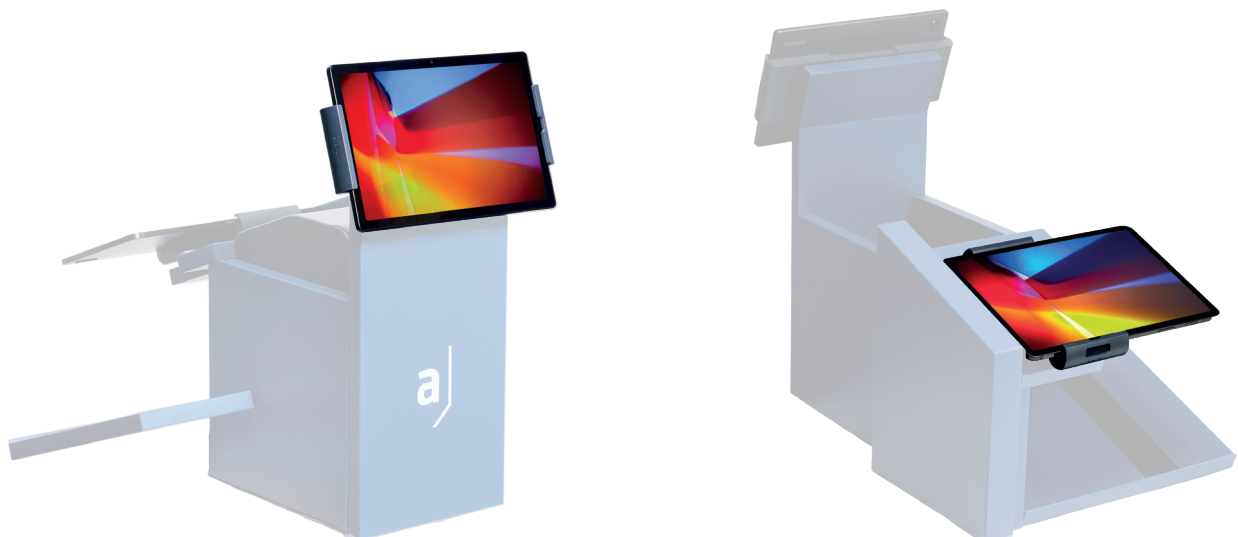

DAS ERSTE KAMERABASIERTE LOTTO-TERMINAL MIT INTEGRIERTER KI

Das **adesso lottery tablet** ist weltweit das erste gewerblich genutzte Lotto-Terminal, das auf herkömmlicher Consumer Hardware basiert und sich bereits seit Jahren erfolgreich im Einsatz befindet. So ist das Terminal kurzfristig einsatzfähig und für die Lotterien ergibt sich ein signifikanter Kostenvorteil. Mit Unterstützung einer erprobten Künstlichen Intelligenz (KI) bietet es eine beispiellose Erkennungsqualität. Ob widrige Lichtverhältnisse in der Annahmestelle oder verknitterte Spielscheine: Unsere Software mit integrierten Machine-Learning-Algorithmen verarbeitet Spielscheine mit hoher Geschwindigkeit in einer noch nie dagewesenen Qualität.

INNOVATIV

KOSTENGÜNSTIG

KOMPAKT

Die kompakte Bauweise von Tablet und Drucker erlaubt ein Höchstmaß an Flexibilität. Das **adesso lottery tablet** lässt sich problemlos in jedes vorhandene Möbelprogramm integrieren. Intuitive Bedienbarkeit ist dank Android OS garantiert und schafft so eine hohe Akzeptanz bei Personal und Kundenkreis.

Ob Spielschein, Quittung oder Kundenkarte: Das **adesso lottery tablet** liest alle gängigen Barcodes. Der leistungsfähige und kompakte Drucker nimmt große Papierrollen mit bis zu 100 mm Durchmesser auf.

Spielvorbereitungsterminal als optimale Erweiterung

Ein kompaktes Spielvorbereitungsterminal komplettiert das **adesso lottery tablet**. Ausgestattet mit einem Digital Signage Display bietet diese Lösung Spielenden die Möglichkeit, Spielscheine elektronisch auszufüllen. Weitere Features sind die selbstständige Gewinnprüfung, das Stöbern von Spielplänen oder das Abrufen von relevanten Informationen (z. B. Teilnahmebedingungen). Die innovative Software des Spielvorbereitungsterminals ermöglicht auch das Zusammenspiel mit Lotto-Terminals anderer Hersteller.